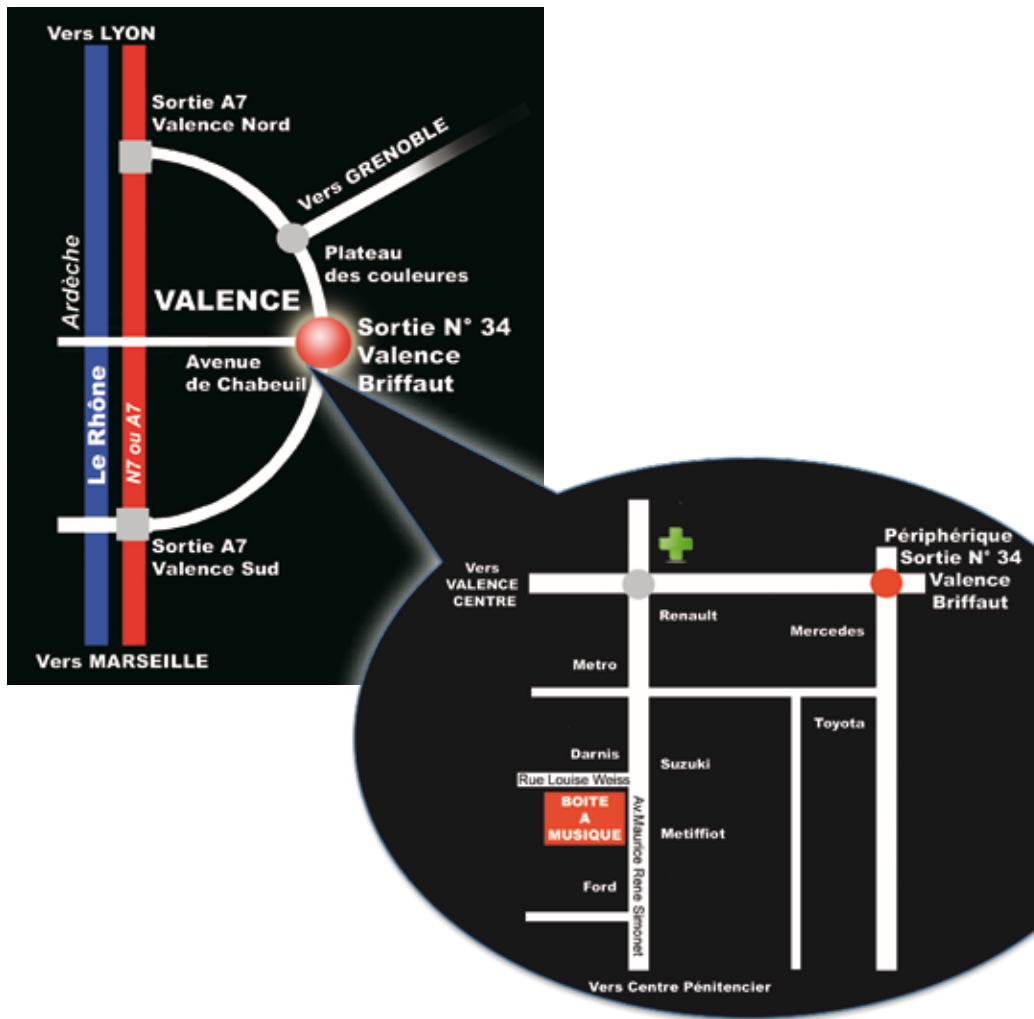

COMMENT NOUS TROUVER ?

la **boîte** à
Musique
À VOUS DE JOUER.!

Nombreux instruments d'occasions en magasin
Périphérique Valence Sortie 34
ZA BRIFFAUT EST
18 rue Louise Weiss VALENCE
04.75.43.16.85 www.laboiteamusique.com

avenue Maurice René Simonet
ZA Briffaut Est
26901 Valence
www.laboiteamusique.com
☎ : 04 75 43 16 85

MUSIC INSTRUMENTS

A VOUS DE JOUER !

TARIF RENTREE SEPTEMBRE 2018

DEBUTEZ LA MUSIQUE EN DOUCEUR ! *

* Sous réserve d'acceptation par la Société Sofinco